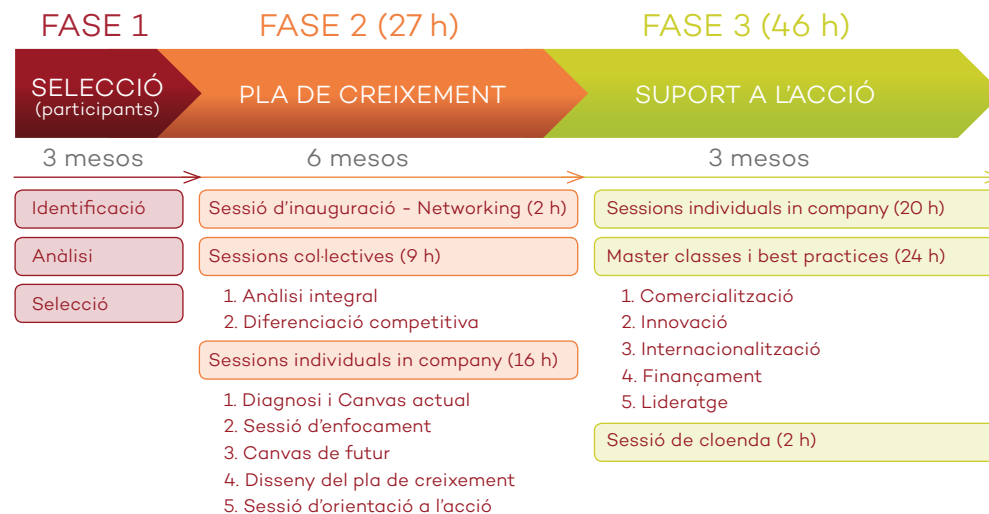

Des de l'any 2012 es duu a terme anualment amb la participació de 50 pimes. Se'ls proporcionen els serveis necessaris per a accelerar-ne el creixement, i s'incideix sobretot en els elements clau següents:

INNOVACIÓ

Canvis substancials que generen valor afegit i repercuteixen positivament en el resultat econòmic

INTERNACIONALITZACIÓ

Accés o consolidació dels mercats internacionals

COMERCIALIZACIÓ

Replantejament de l'estratègia comercial i desenvolupament d'habilitats necessàries

EQUIP DIRECTIU

Desenvolupament de les capacitats per impulsar nous models de gestió

OBJECTIUS

Identificar les palanques de creixement de l'empresa a mig i llarg termini per a poder implementar-les en els objectius estratègics a través d'un pla de creixement i un pla d'acció personalitzat i a mida.

Amb el programa, les empreses poden:

1. Portar a terme una reflexió estratègica i identificar els factors clau d'èxit per al creixement empresarial.
2. Estructurar un full de ruta.
3. Materialitzar els projectes amb un acompanyament personalitzat.

QUI HI POT PARTICIPAR?

- Petites i mitjanes empreses amb tres treballadors o més
- Empreses amb la matriu o el centre de decisió a la demarcació de Barcelona
- Empreses amb una trajectòria empresarial igual o superior als cinc anys
- Empreses amb voluntat d'invertir en el propi creixement

Les empreses passaran per un procés de selecció.

EL PROGRAMA

Un tutor assignat al llarg de tot el programa i un Centre Local de Servei a les Empreses